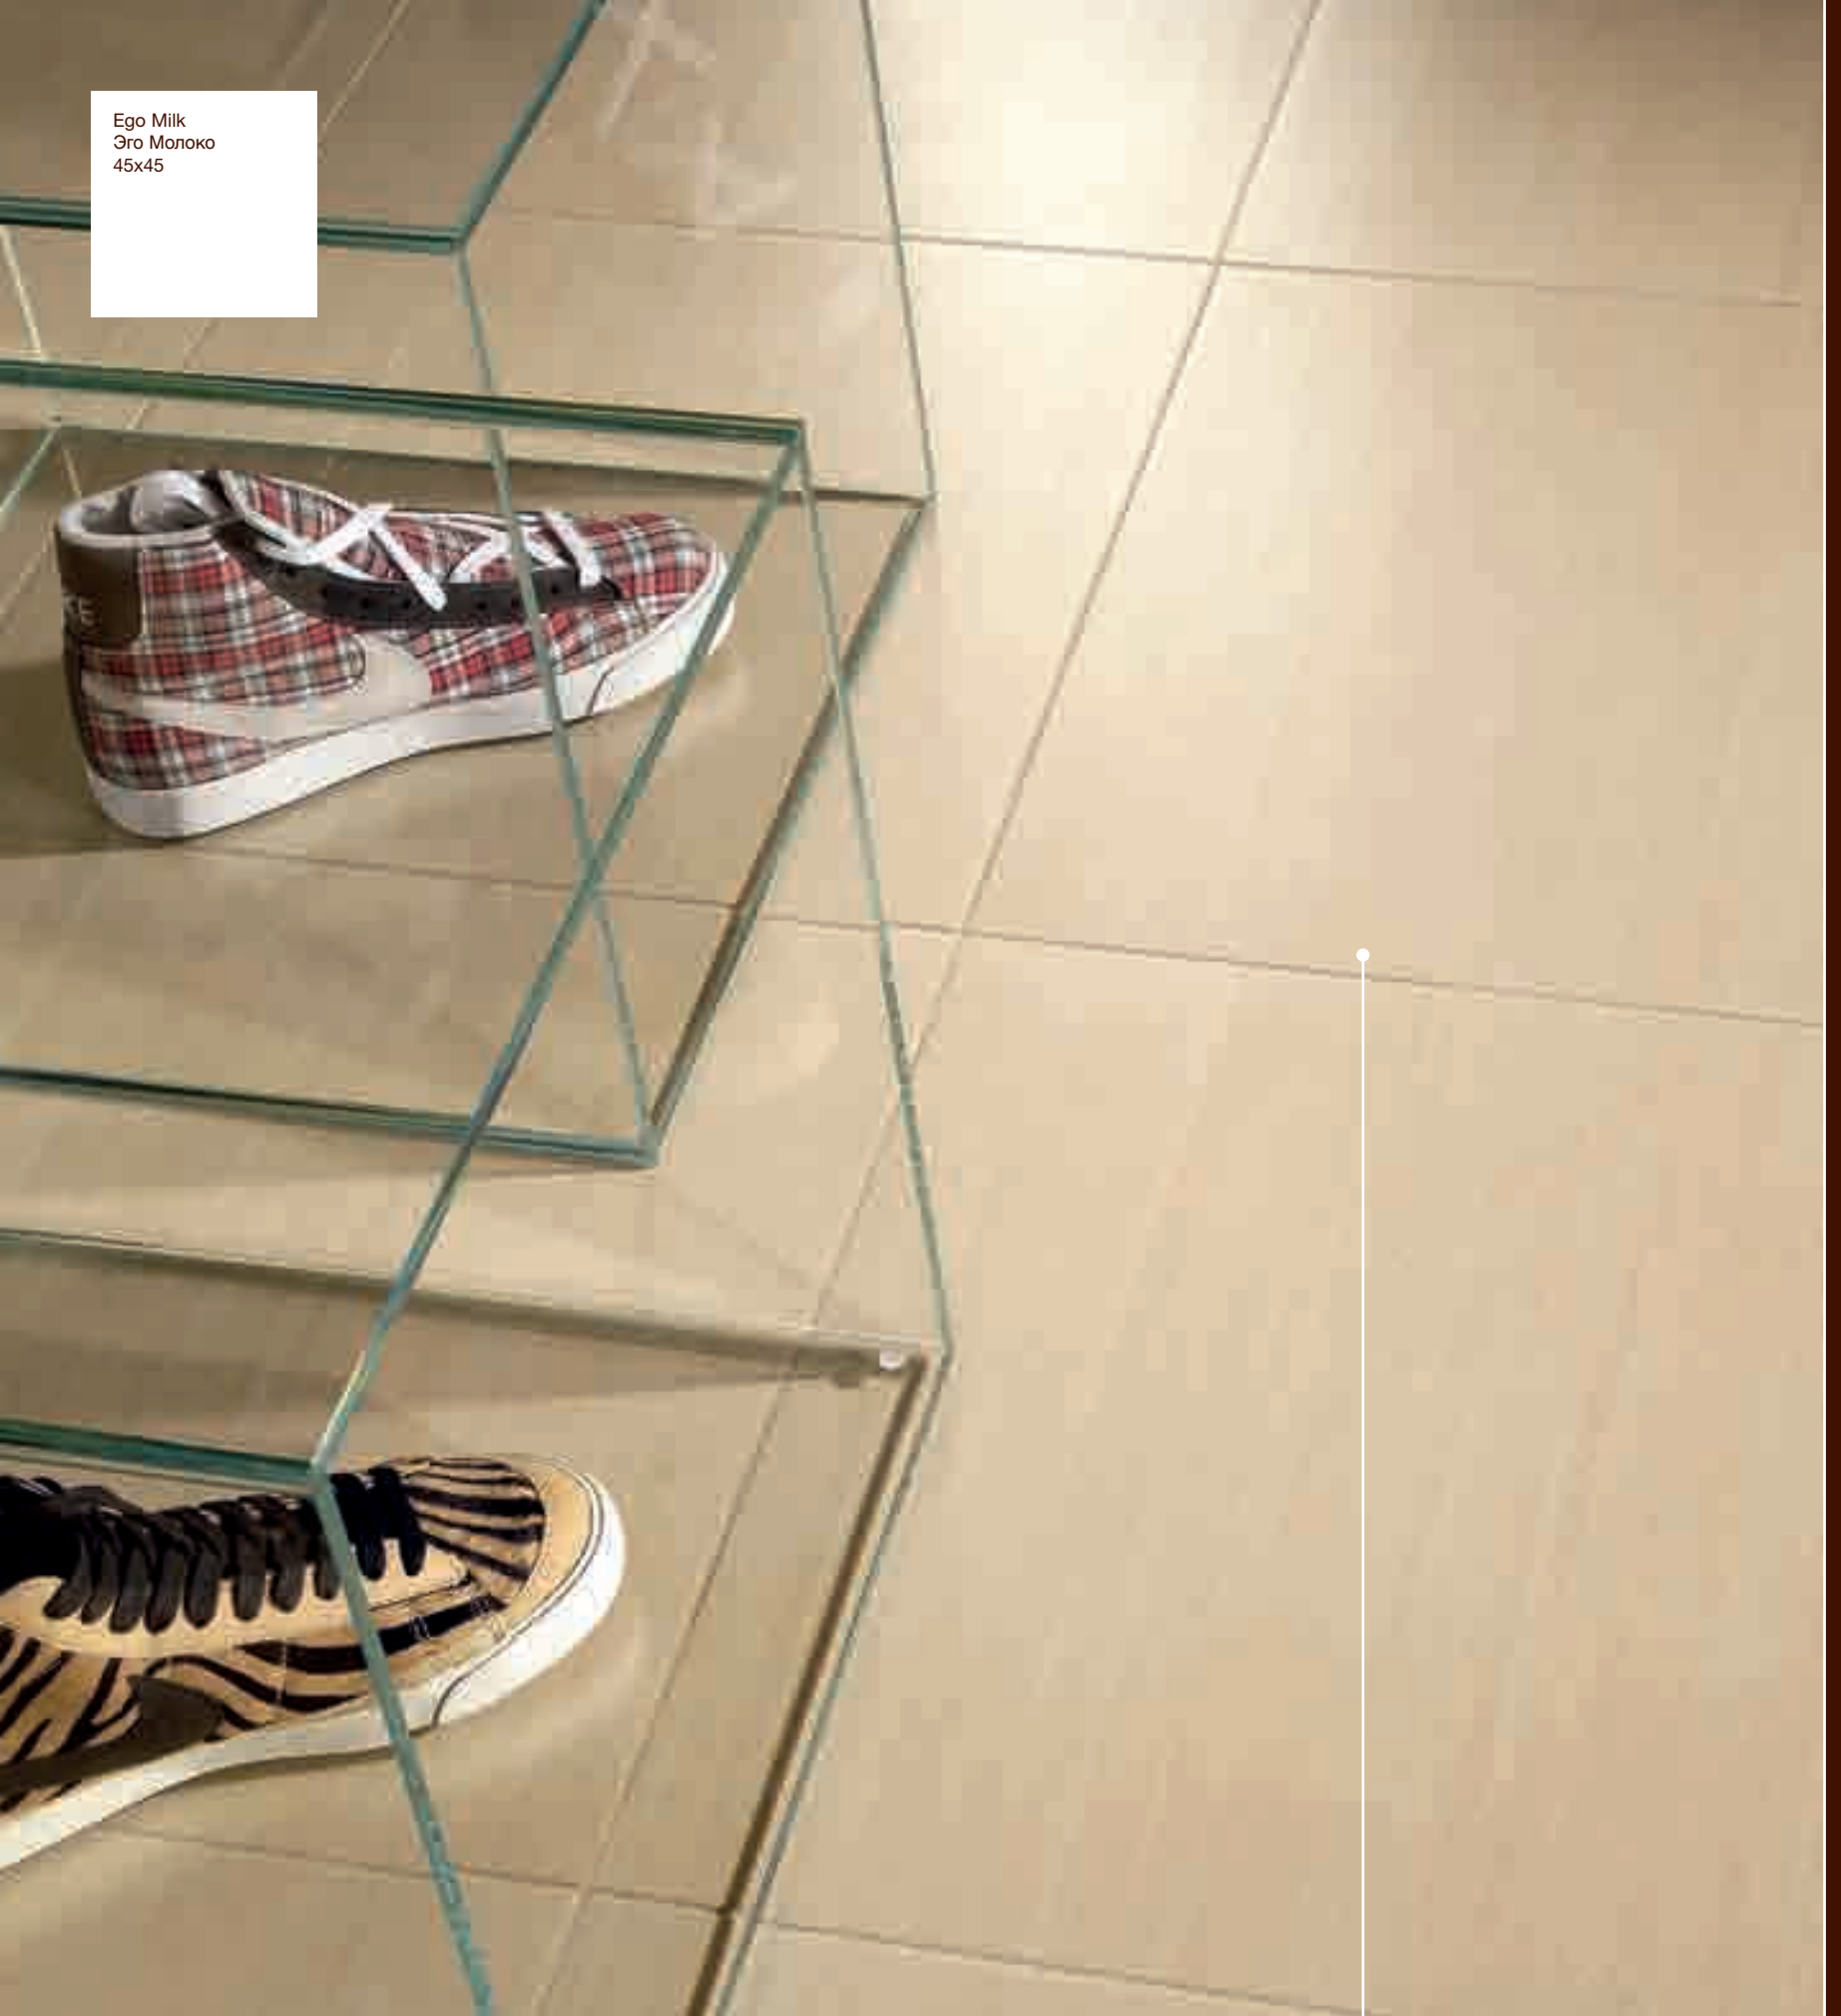

Ego Milk
Эго Молоко
45x45

Эстетическое совершенство
Perfezione estetica
A perfect appearance